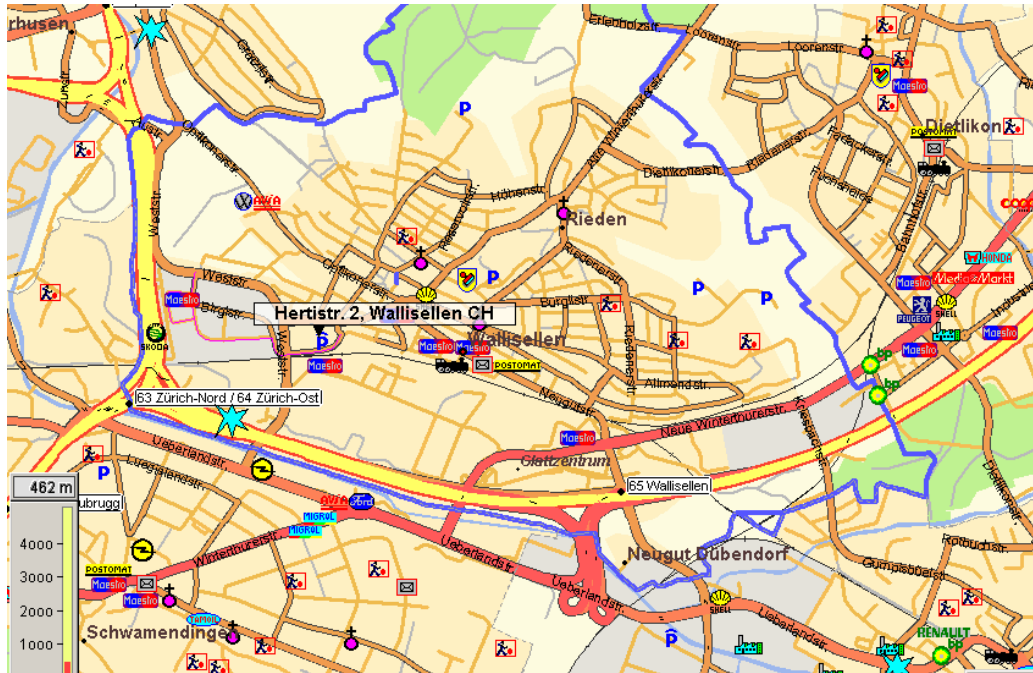

## Anfahrtsplan

**Mondial Assistance (Schweiz)**  
**Hertistrasse 2, 8304 Wallisellen (HZW, Wallisellen)**

Bitte benützen Sie den Eingang 2d und melden Sie sich im 2. Stock mit dem Besuchertelefon an.

## Anfahrt mit Öffentlichen Verkehrsmitteln

### Ab Flughafen Zürich

Bus 759 Richtung Dübendorf, Bahnhof fährt alle 15 Minuten  
Haltestelle Belair aussteigen

Sie erreichen die Mondial Assistance (Schweiz) in ca. 5 Minuten zu Fuss ab Bahnhof Wallisellen. Folgen Sie dafür der Schwarzackerstrasse. Am Ende der Strasse ist das HZW, Wallisellen.