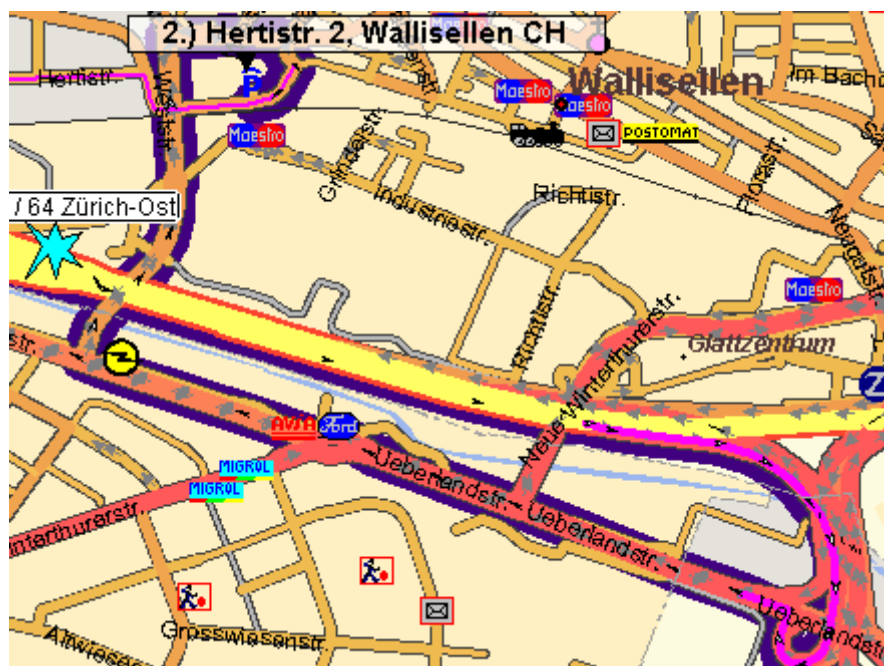

Anfahrt über Nordring:

Ausfahrt 65 Wallisellen nehmen.

Folgen Sie der Ueberlandstrasse für ca. 0.8 km. Danach können Sie rechts auf die Weststrasse abbiegen und bis zum Kreisverkehr fahren

Zweite Ausfahrt aus dem Kreisverkehr nehmen und auf der Weststrasse für 0.3 km weiterfahren.

Beim ersten Lichtsignal gleich rechts auf die Alte Winterthurerstrasse einbiegen bis zum zweiten Lichtsignal dann rechts auf die Schwarzackerstrasse abbiegen, und danach rechts in die Hertistrasse einbiegen.

Besucherparkplätze befinden sich vor dem Haus. Bitte benützen Sie den Eingang 2d und melden Sie sich im 2. Stock mit dem Besuchertelefon an.