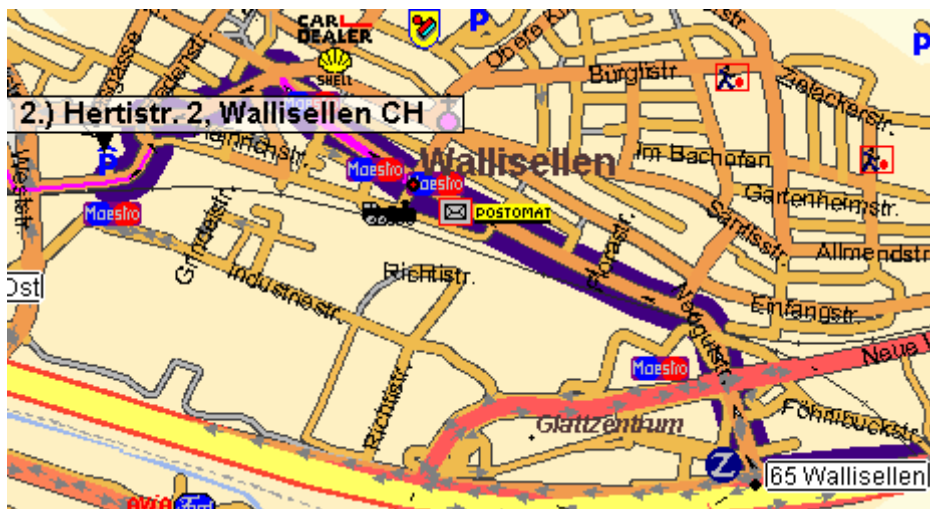

Anfahrt aus St.Gallen/Winterthur:

Ausfahrt 65 Wallisellen nehmen.

Biegen Sie am Lichtsignal rechts in die Neugutstrasse ein. Nach ca. 0.9 km wird sie zur Bahnhofsstrasse welche Sie bis zum Kreisverkehr folgen.

Dritte Ausfahrt aus dem Kreisverkehr nehmen und auf der Alten Winterthurerstrasse für 0.3 km weiterfahren.

Links in die Schwarzackerstrasse einfahren und gleich wieder rechts in die Hertistrasse einbiegen.

Besucherparkplätze befinden sich vor dem Haus. Bitte benützen Sie den Eingang 2d und melden Sie sich im 2. Stock mit dem Besuchertelefon an.