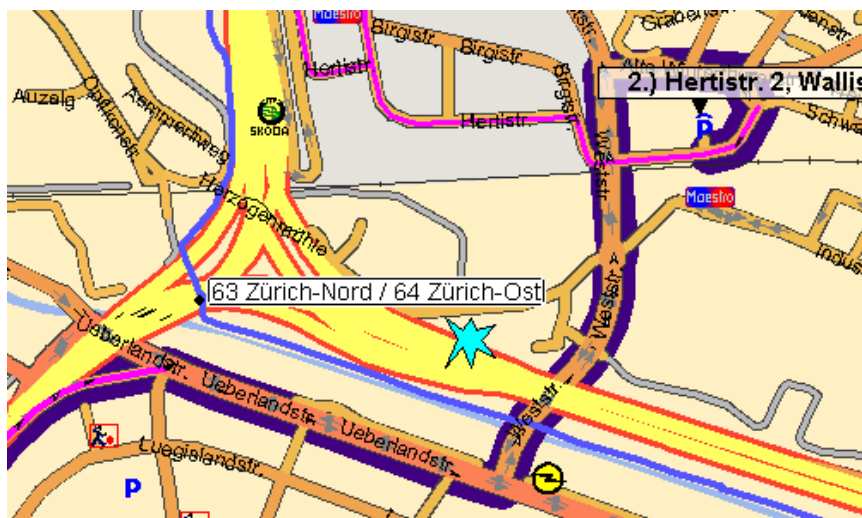

Anfahrt aus Zürich/Milchbucktunnel:

Ausfahrt 4 Zürich-Aubugg nehmen.

Folgen Sie der Ueberlandstrasse für ca. 1.3 km, danach links auf die Weststrasse abbiegen bis zum Kreisverkehr.

Nun nehmen Sie die zweite Ausfahrt aus dem Kreisverkehr und danach fahren Sie auf der Weststrasse für ca. 0.3 km weiter.

Beim ersten Lichtsignal gleich rechts auf die Alte Winterthurerstrasse einbiegen bis zum zweiten Lichtsignal dann rechts auf die Schwarzackerstrasse abbiegen, und danach rechts in die Hertistrasse einbiegen.

Besucherparkplätze befinden sich vor dem Haus. Bitte benutzen Sie den Eingang 2d und melden Sie sich im 2. Stock mit dem Besuchertelefon an.